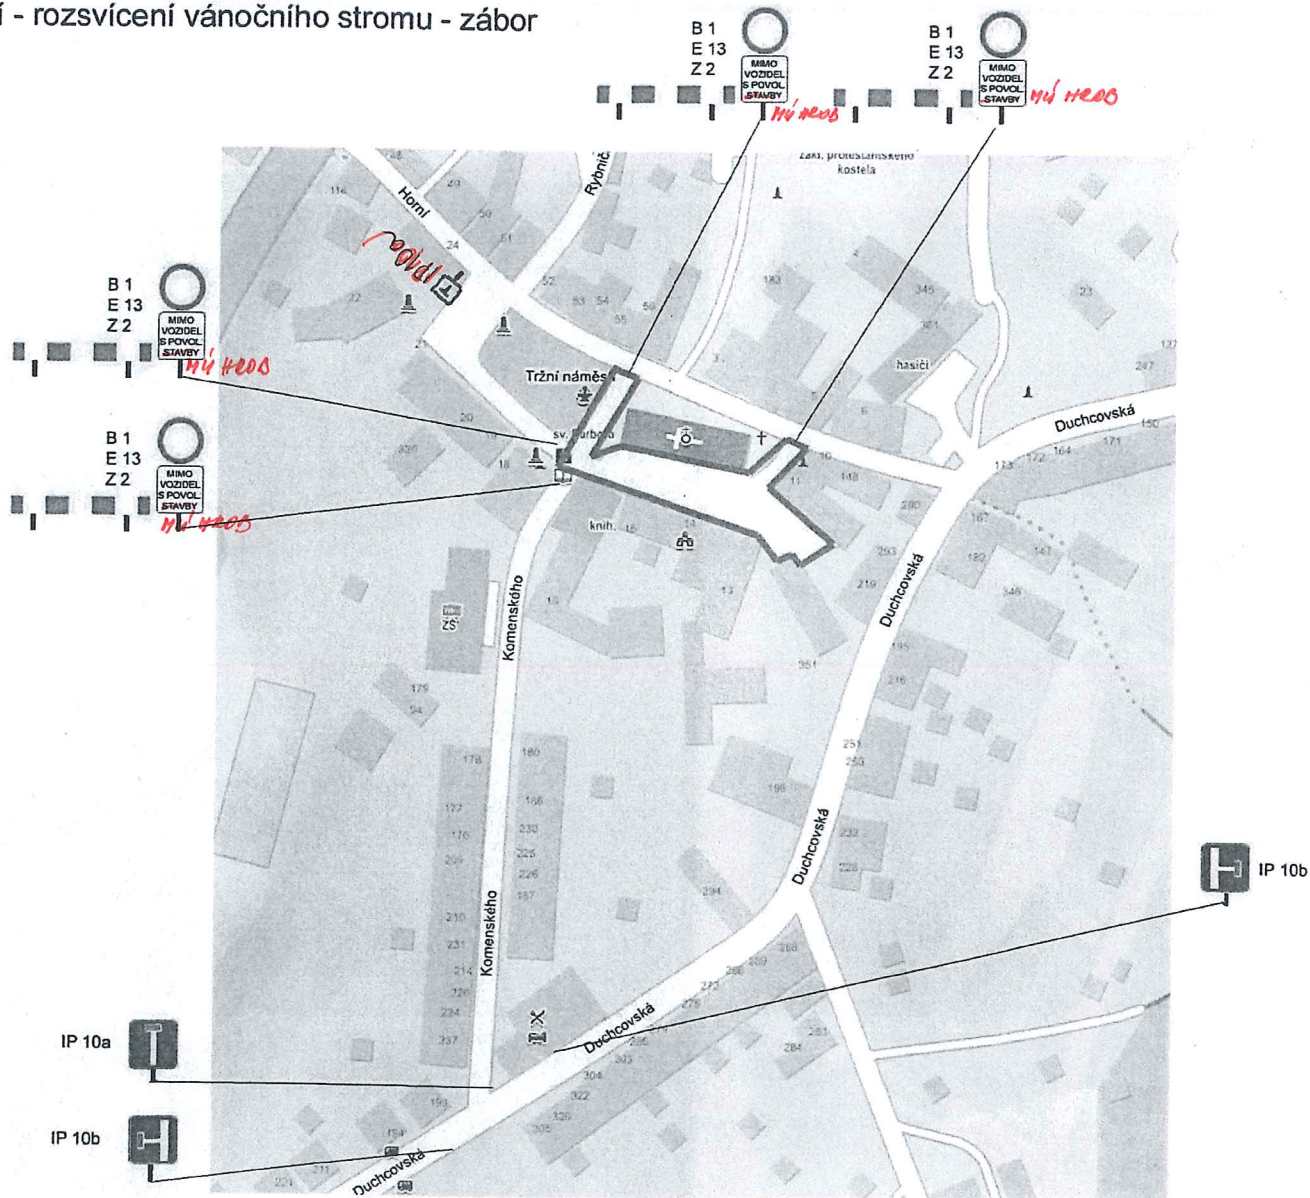

Hrob - Tržní náměstí - rozsvícení vánočního stromu - zábor

 v pracovním úseku bude 7 kalendářních dnů před zahájením prací osazeno dopravní značení B 28 + E 13 (datum a čas zahájení prací)

 zábor