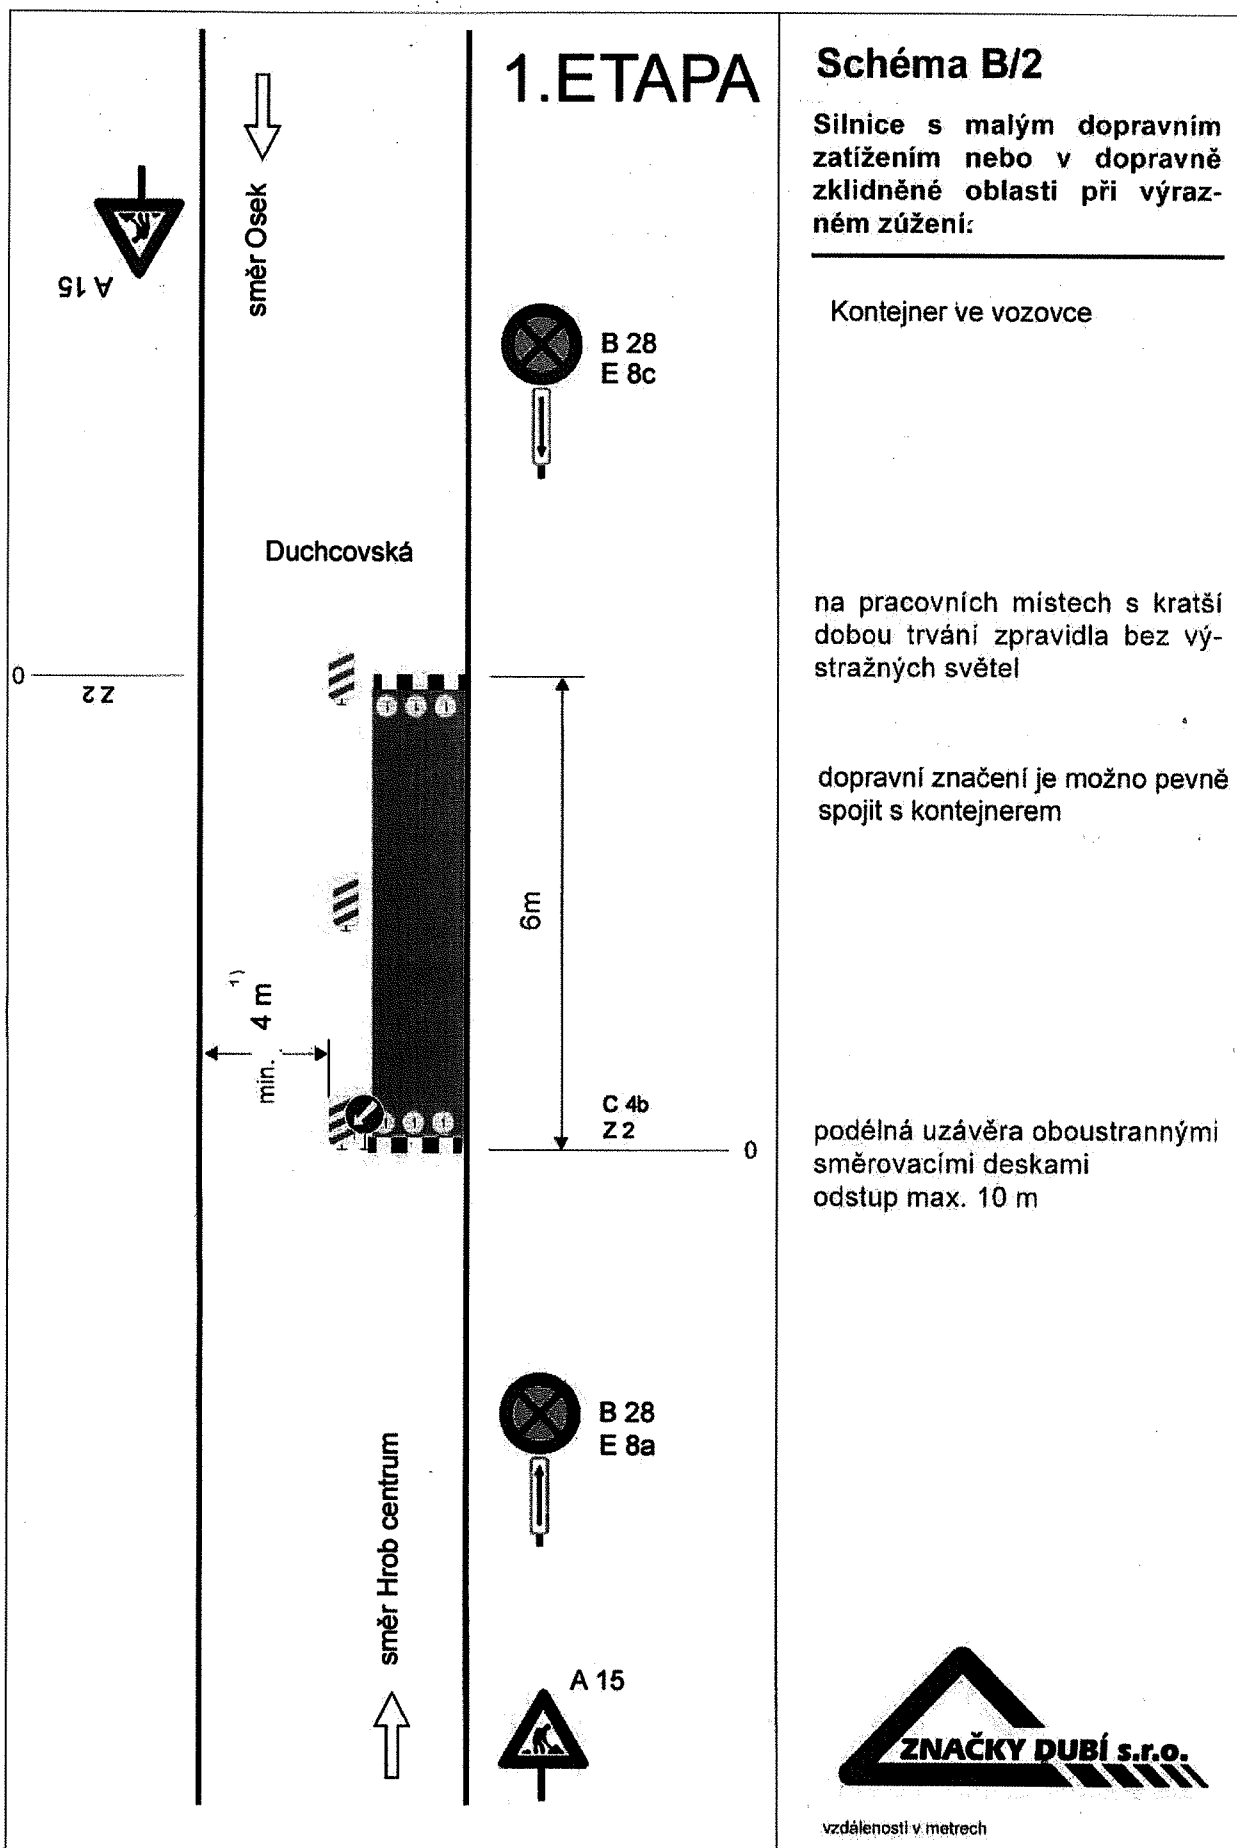

Hrob - ulice Duchcovská - přípojka NN na p.p.č. 300/2 - překop komunikace

Hrob - ulice Duchcovská - přípojka NN na p.p.č. 300/2 - překop komunikace

Hrob - ulice Duchcovská - přípojka NN na p.p.č. 300/2 - překop komunikace
podélný výkop v chodníku