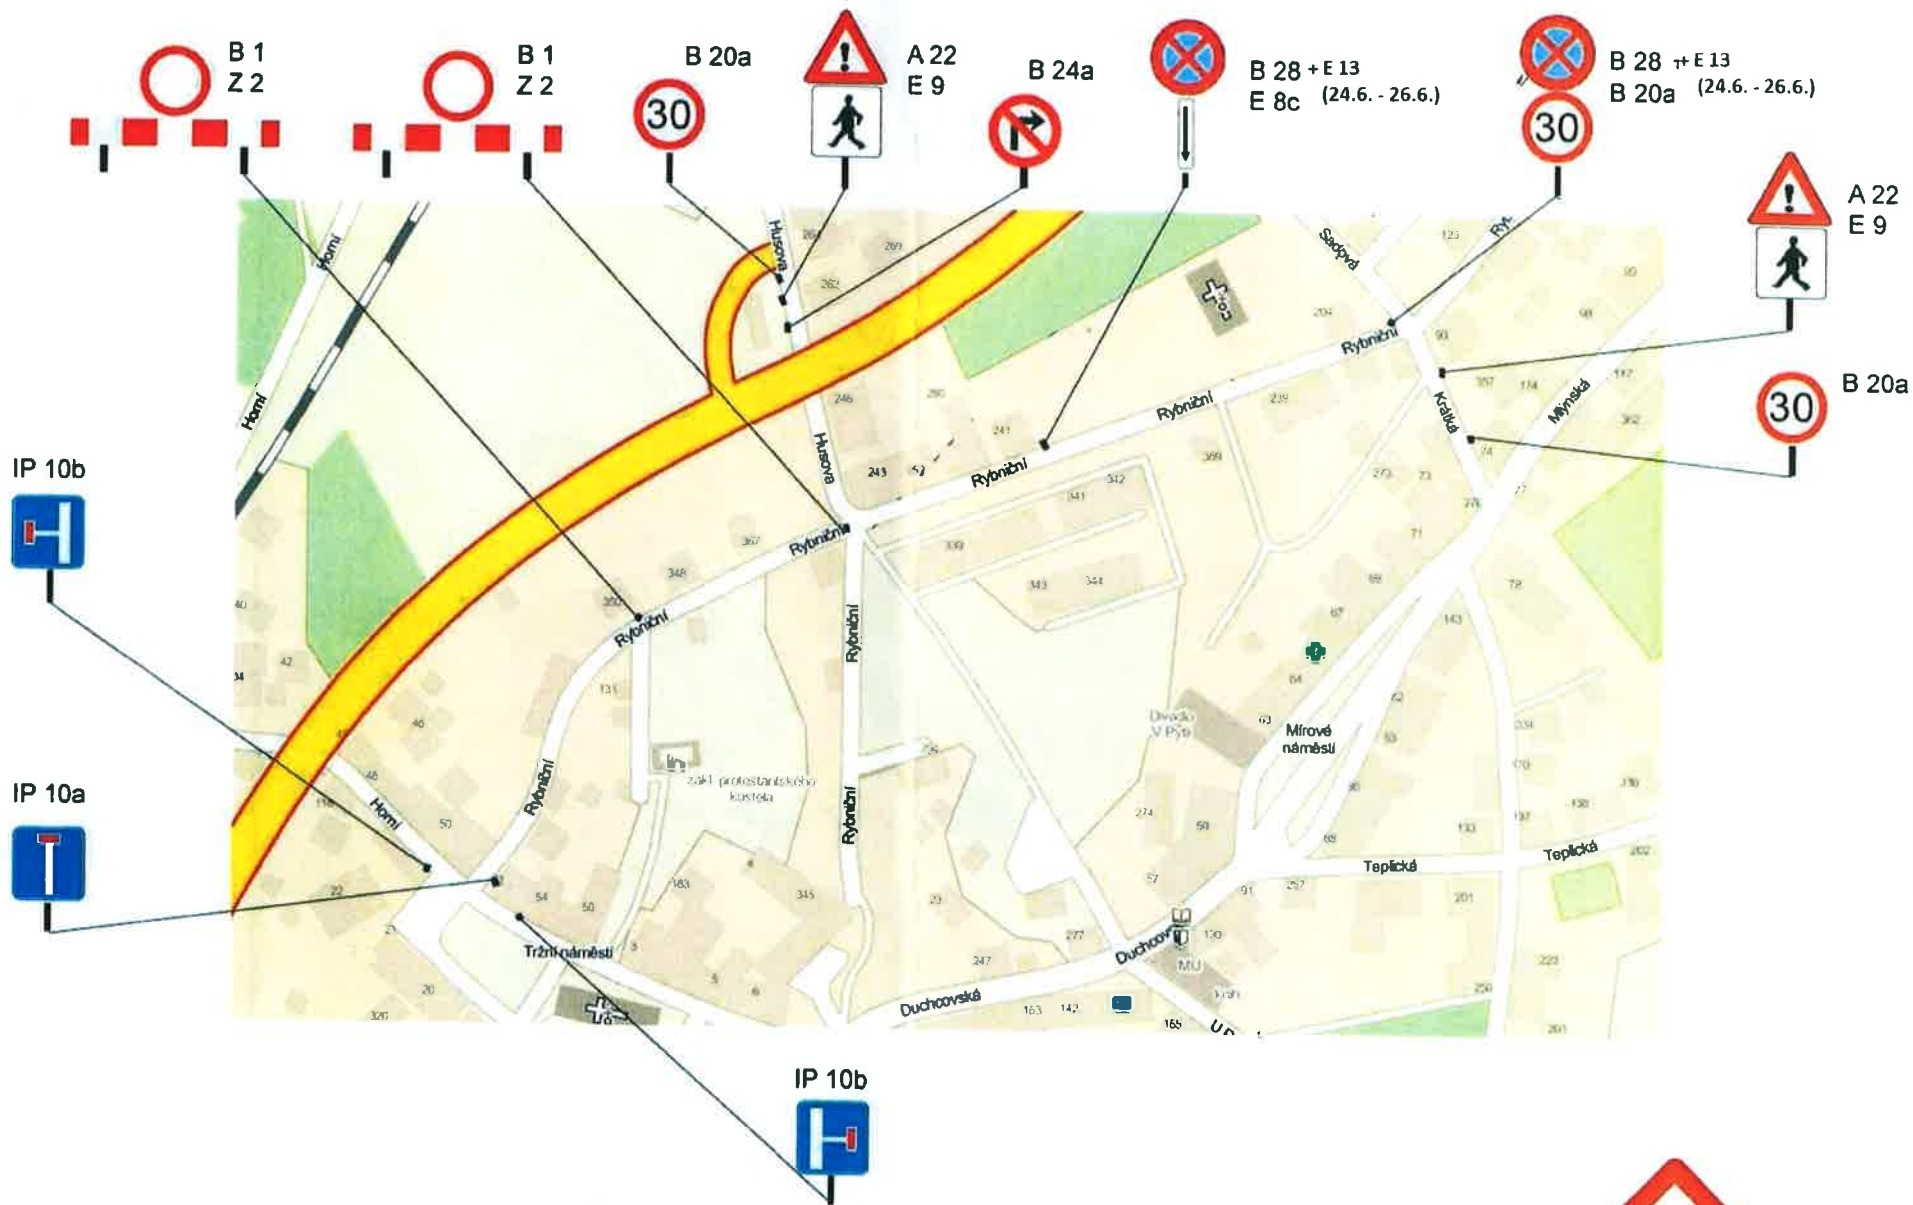

Hrobské historické slavnosti 24.6.2016 od 16 h - 26.6.2016 do 8 h

B 28 bude osazeno 7 dní před pořádáním akce s dodatkovou tabulkou E 13 (24.6. - 26.6.2016)

Hrobské historické slavnosti 20.6.2016 od 5 h - 27.6.2016 do 12 h

Objízdňá trasa pro autobusy povede ulicí
Teplickou do ulice U Radnice na Duchcovskou

B 28 + E 13 bude osazeno 7 dní před pořádáním akce