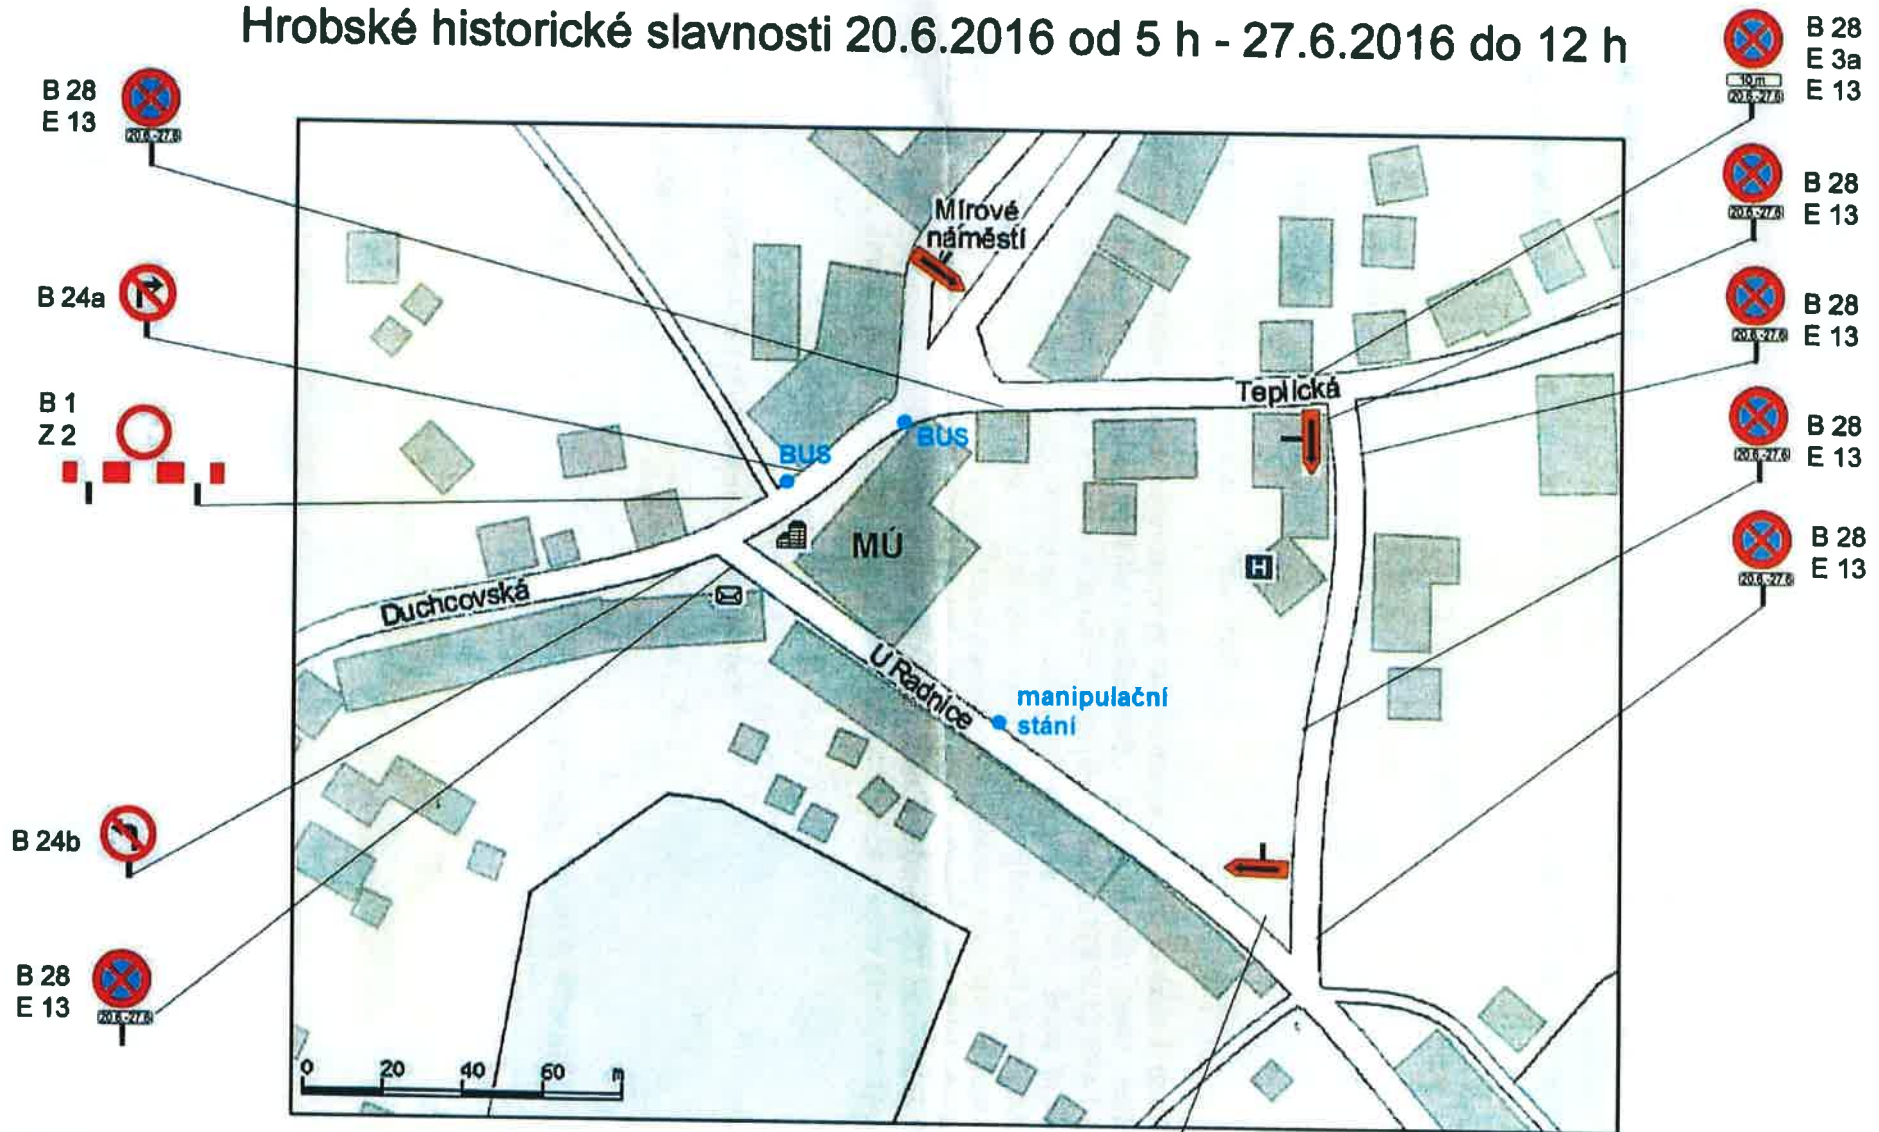

Hrobské historické slavnosti 24.6.2016 od 16 h - 26.6.2016 do 8 h

B 28 bude osazeno 7 dní před pořádáním akce s dodatkovou tabulkou E 13 (24.6. - 26.6.2016)

Hrobské historické slavnosti 20.6.2016 od 5 h - 27.6.2016 do 12 h

Objízdňá trasa pro autobusy povede ulicí
Teplickou do ulice U Radnice na Duchcovskou

B 28 + E 13 bude osazeno 7 dní před pořádáním akce